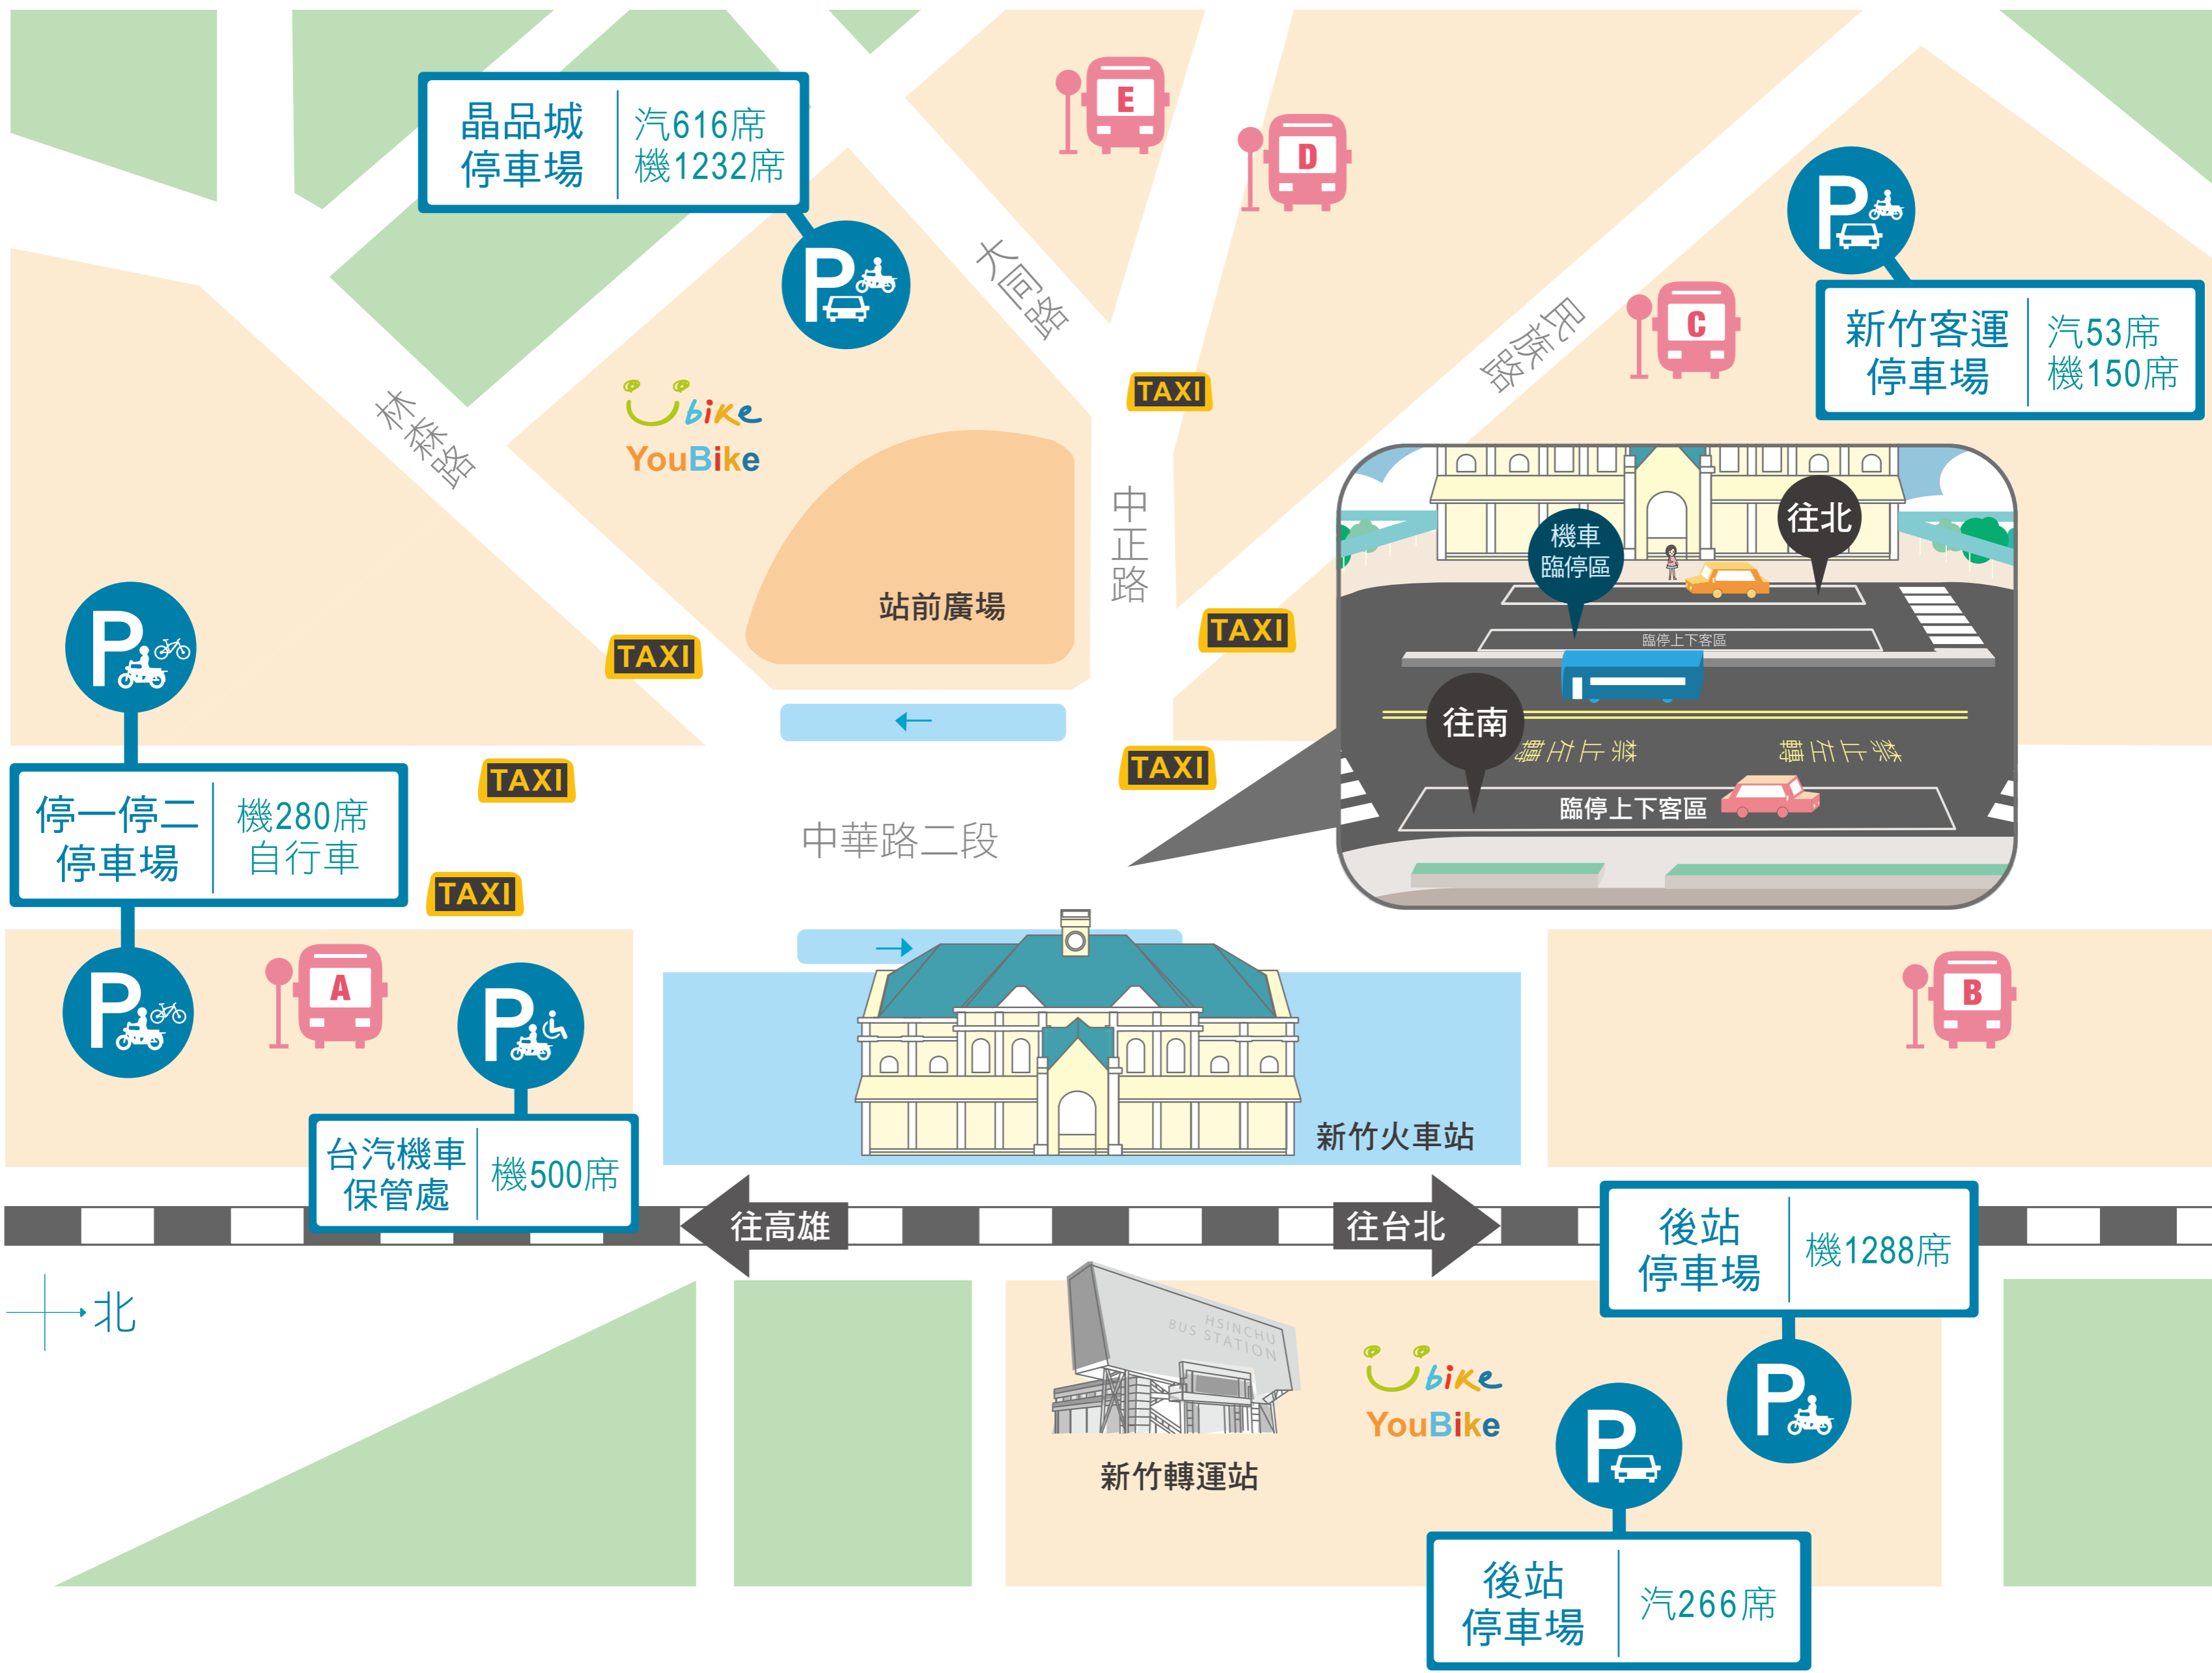

新竹火車站交通資訊

(A) 新竹總站

10 5608
20 5614
12 5615
23 5673

(B) 新竹北站

5600 5601 5605 5673A
5612 5618 5619 5673B
5620 5621 5622 5606
5676

(C) 市公車總站

2 藍線
27 藍1區
31 藍15區

(D) 火車站(中正路)

11 5602 綠線
23 5603 世博5
182 5604 11甲

(E) 火車站(中正路)

5801 5803 5801A
5804 5807 5801B
綠線 世博5 5807A
182